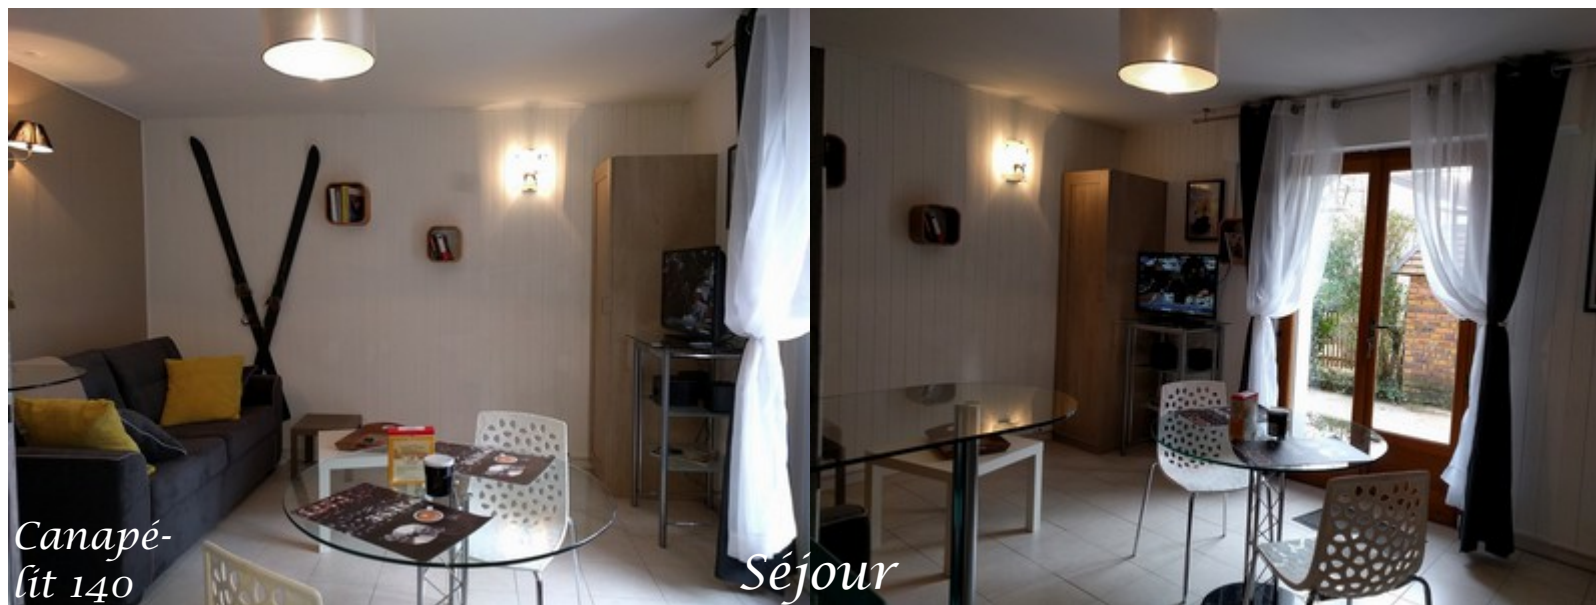

AIX73

Meublés de tourisme
Aix-les-bains - Savoie

« Côté jardin » 6 montée des Griattes
Appartement « Galibier »

Appartement indépendant,
ayant bénéficié d'une
rénovation chaleureuse
avec ossature et lambris bois
à l'été 2017 ; classé 2
étoiles ; situé en rez-de-
chaussée dans une villa
comportant 3 autres
logements, dans un jardin
arboré au cœur d'un
quartier résidentiel.
Calme et lumineux.
Terrasse réservée.
A 10 mn à pieds des
thermes Chevalley.

Canapé-
lit 140

Séjour

AIX73

Meublés de tourisme
Aix-les-bains - Savoie

« Côté jardin » 6 montée des Griattes Appartement « Galibier »

Appartement indépendant, ayant bénéficié d'une rénovation chaleureuse avec ossature et lambris bois à l'été 2017 ; classé 2 étoiles ; situé en rez-de-chaussée dans une villa comportant 3 autres logements, dans un jardin arboré au cœur d'un quartier résidentiel. Calme et lumineux. Terrasse réservée. A 10 mn à pieds des thermes Chevalley.