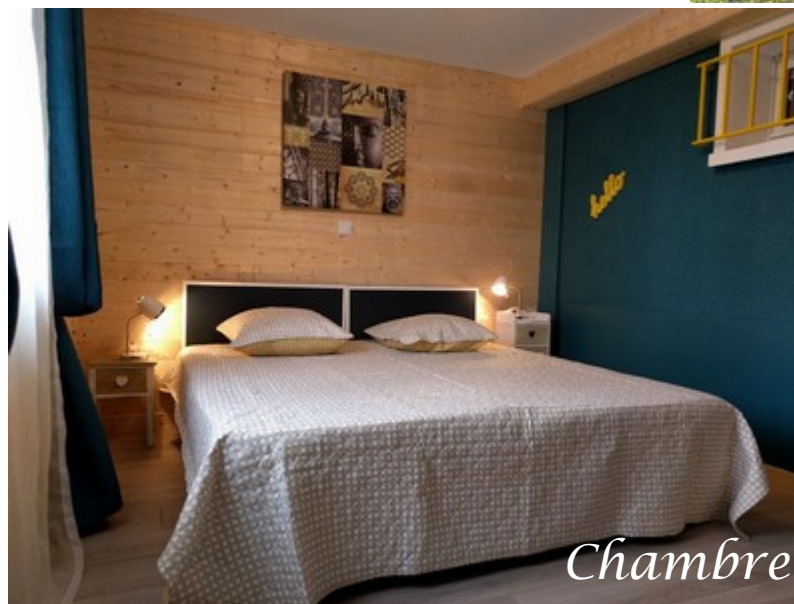

AIX73

Meublés de tourisme
Aix-les-bains - Savoie

« Côté jardin » 6 montée des Griattes
Appartement « Galibier »

Appartement indépendant,
ayant bénéficié d'une
rénovation chaleureuse
avec ossature et lambris bois
à l'été 2017 ; classé 2
étoiles ; situé en rez-de-
chaussée dans une villa
comportant 3 autres
logements, dans un jardin
arboré au cœur d'un
quartier résidentiel.
Calme et lumineux.
Terrasse réservée.
A 10 mn à pieds des
thermes Chevalley.

Canapé-
lit 140

Séjour

AIX73

Meublés de tourisme
Aix-les-bains - Savoie

« Côté jardin » 6 montée des Griattes Appartement « Galibier »

Appartement indépendant, ayant bénéficié d'une rénovation chaleureuse avec ossature et lambris bois à l'été 2017 ; classé 2 étoiles ; situé en rez-de-chaussée dans une villa comportant 3 autres logements, dans un jardin arboré au cœur d'un quartier résidentiel. Calme et lumineux. Terrasse réservée. A 10 mn à pieds des thermes Chevalley.