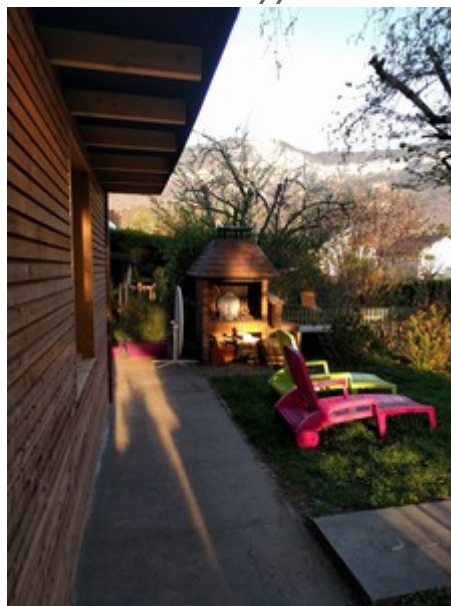

AIX73

Meublés de tourisme
Aix-les-bains - Savoie

« Côté jardin » 6 montée des Griattes
Appartement « Galibier »

Appartement indépendant,
ayant bénéficié d'une
rénovation chaleureuse
avec ossature et lambris bois
à l'été 2017 ; classé 2
étoiles ; situé en rez-de-
chaussée dans une villa
comportant 3 autres
logements, dans un jardin
arboré au cœur d'un
quartier résidentiel.
Calme et lumineux.
Terrasse réservée.
A 10 mn à pieds des
thermes Chevalley.

Canapé-
lit 140

Séjour

AIX73

Meublés de tourisme
Aix-les-bains - Savoie

« Côté jardin » 6 montée des Griattes Appartement « Galibier »

Appartement indépendant, ayant bénéficié d'une rénovation chaleureuse avec ossature et lambris bois à l'été 2017 ; classé 2 étoiles ; situé en rez-de-chaussée dans une villa comportant 3 autres logements, dans un jardin arboré au cœur d'un quartier résidentiel. Calme et lumineux. Terrasse réservée. A 10 mn à pieds des thermes Chevalley.