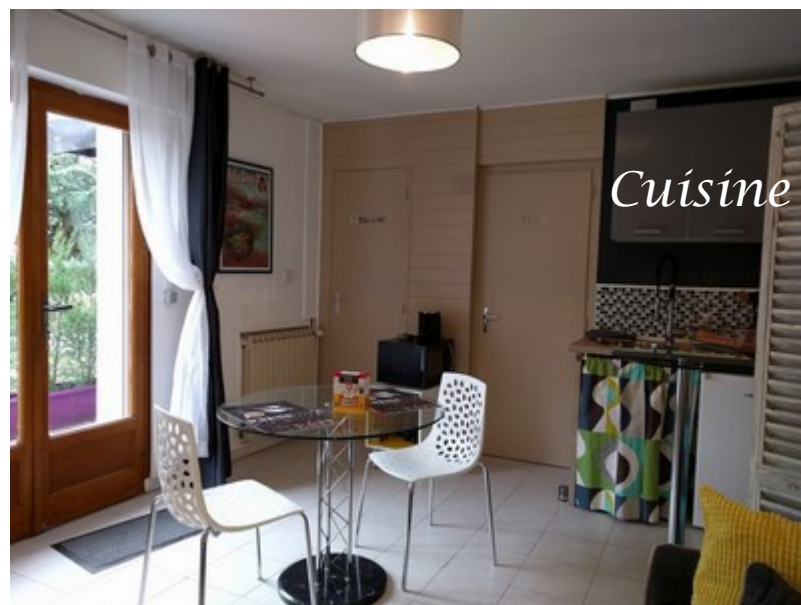

AIX73

Meublés de tourisme
Aix-les-bains - Savoie

« Côté jardin » 6 montée des Griattes
Appartement « Galibier »

Appartement indépendant,
ayant bénéficié d'une
rénovation chaleureuse
avec ossature et lambris bois
à l'été 2017 ; classé 2
étoiles ; situé en rez-de-
chaussée dans une villa
comportant 3 autres
logements, dans un jardin
arboré au cœur d'un
quartier résidentiel.
Calme et lumineux.
Terrasse réservée.
A 10 mn à pieds des
thermes Chevalley.

Canapé-
lit 140

Séjour

AIX73

Meublés de tourisme
Aix-les-bains - Savoie

« Côté jardin » 6 montée des Griattes Appartement « Galibier »

Appartement indépendant, ayant bénéficié d'une rénovation chaleureuse avec ossature et lambris bois à l'été 2017 ; classé 2 étoiles ; situé en rez-de-chaussée dans une villa comportant 3 autres logements, dans un jardin arboré au cœur d'un quartier résidentiel. Calme et lumineux. Terrasse réservée. A 10 mn à pieds des thermes Chevalley.